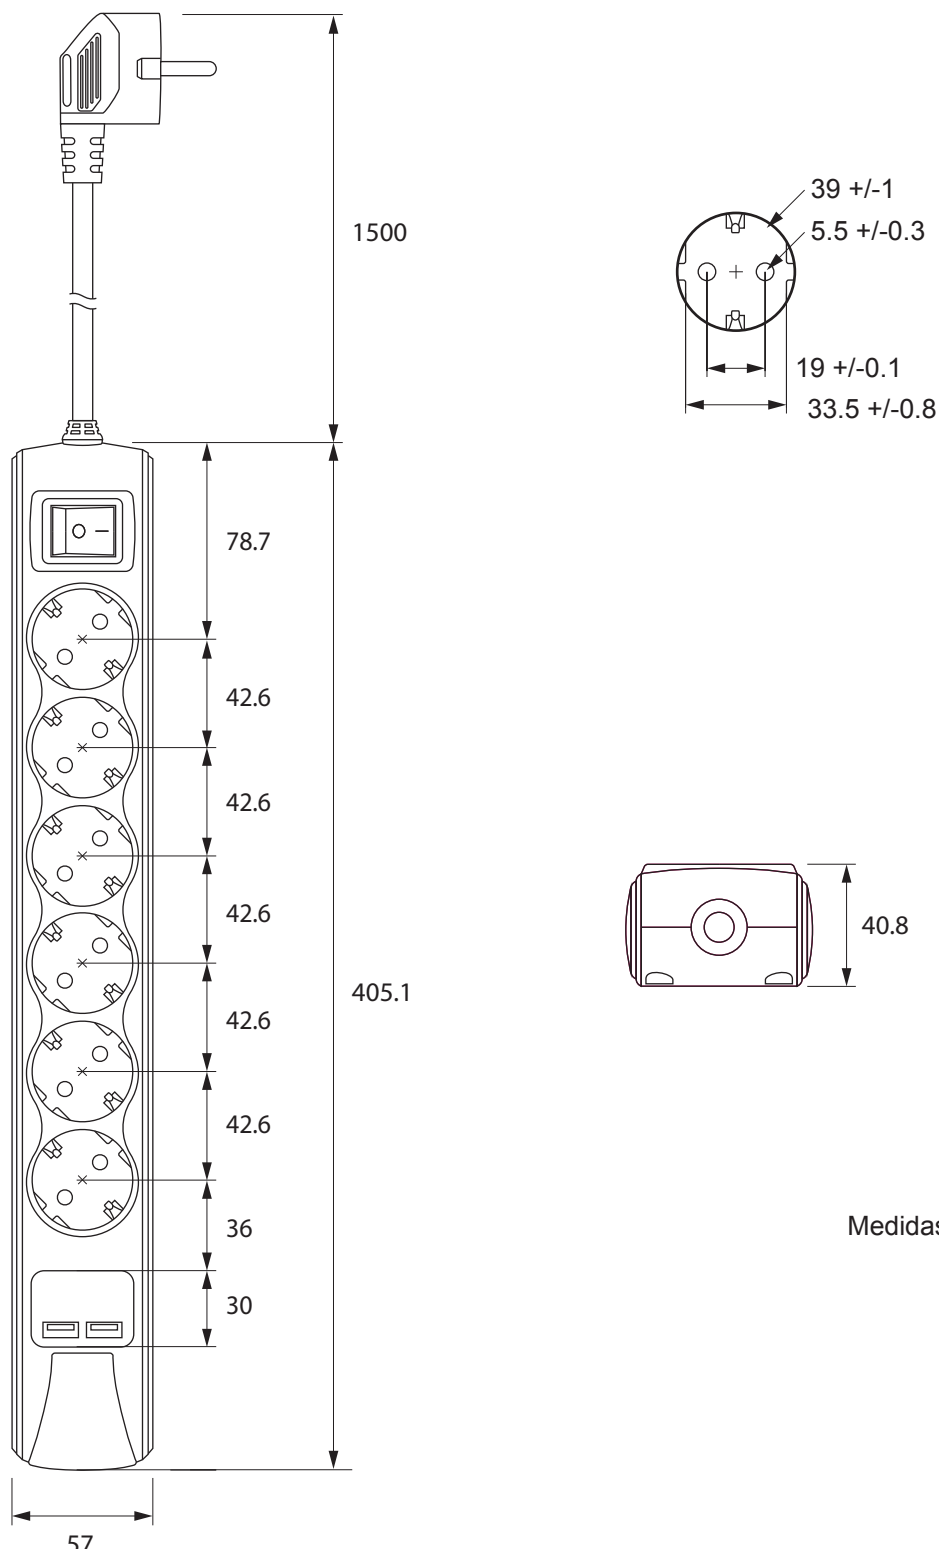

# Regleta de alimentación Schuko 1E:6S + 2 USB 2.1A

Ref. MEL263

## Especificaciones

DISEÑO	
Color regleta	Blanco
Con cable	Si
Color interruptor	Negro translúcido
Con cable	Si
CONECTIVIDAD	
Tipo de clavija del conector de alimentación	Clavija macho Schuko acodada
Conexión	Enchufe con toma de tierra
Conexión	USB tipo A hembra x 2
PROPIEDADES ELÉCTRICAS	
Corriente nominal	16 A
Potencia	3680 W
Voltaje de trabajo	230 V
PROPIEDADES FÍSICAS	
Material regleta	Plástico ABS
Número de enchufes	6
Longitud del cable	1,5m.
Sección del conductor	3x1,5 mm <sup>2</sup>
OTROS DETALLES DEL PRODUCTO	
Enchufes girados en ángulo de 45°	
Protección infantil, con seguro para niños	
Para conexión de hasta 6 aparatos	
Salida USB 5V para alimentación o carga de teléfonos móviles, tablets, etc.	

## Esquema en sección de las partes

Todos los datos recogidos en este documento son susceptibles de cambio sin previo aviso, consulte nuestra página web para obtener la versión más actualizada.